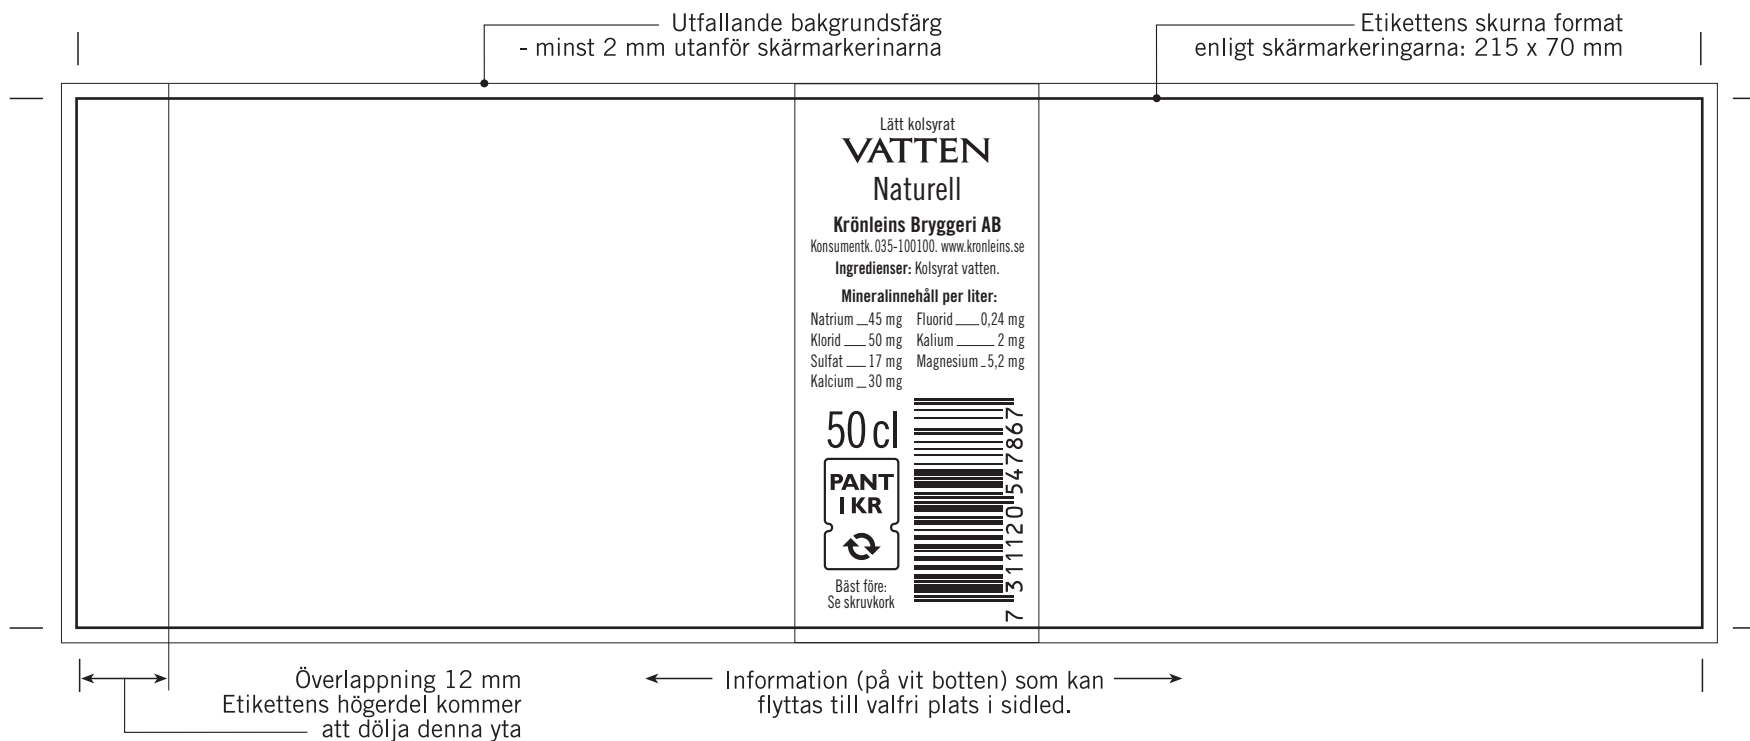

Mall för digitala etiketter

Kolsyrat vatten - naturell

Etikettens mått: 215 x 70 mm

Totalt mått inkl utfallande färg: 219 x 74 mm
(utfallet är till för att tryckeriet ska ha en viss marginal att skära i)

Yta att disponera: 215 mm -12 mm (överlapp) - 28 mm (informationsfält) = 175 mm

Välj bland följande kapsylfärger: Vit, blå, röd, grön, gul och lila.